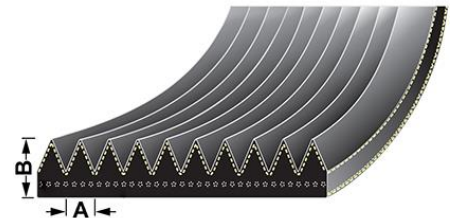

VPE6352 - Fan belt

A - 1.6mm
B - 2.9mm
Length - 1818mm

OE Reference
0021760880

Applications
Axion 810 C-Matic, Axion 820 C-Matic, Axion 830 C-Matic, Axion 840 C-Matic, Axion 850 C-Matic T4, Axion 810 Hexa, Axion 820 Hexa, Axion 830 Hexa, Axion 840 Hexa, Axion 850 Hexa,