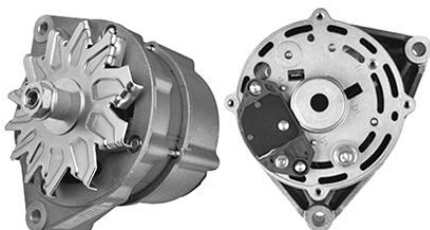

**OE Reference**  
01183483

**Applications**  
Agrotron TTV 410 T3, Agrotron TTV 420 T3, Agrotron TTV 430 T3,

**VPF8378 - Alternator 95A**

**OE Reference**  
01183866, 04123605

**Applications**  
5100, 5100P, 5110, 5110P, 5120, 5100 TTV, 5110 TTV, 5120 TTV, 5130 TTV,