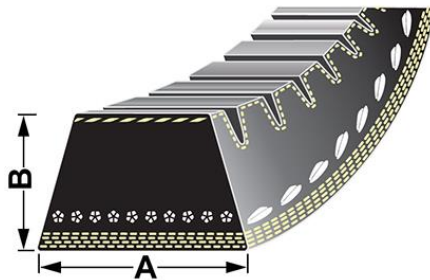

### VPE6348 - Air conditioner belt

A - 13mm  
B - 10mm  
Length - 1040mm

**OE Reference**  
6000106414

**Applications**  
Nectis 217VE, Nectis 227F, Nectis 227VE, Nectis 237F, Nectis 237VE, Nectis 247F, Nectis 257F, Nectis 267F,