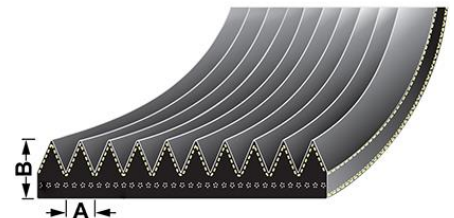

VPE6414 - Fan belt

A - 1.6mm
B - 2.9mm
Length - 1954mm

OE Reference
4378107M1

Applications

6612 Dyna 4, 6613 Dyna 4, 6613 Dyna 6, 6614 Dyna 6, 6615 Dyna 4, 6615 Dyna 6, 6616 Dyna 6, 7614 Dyna 4, 7615 Dyna 4, 7615 Dyna 6, 7616 Dyna 6, 7618 Dyna 6,