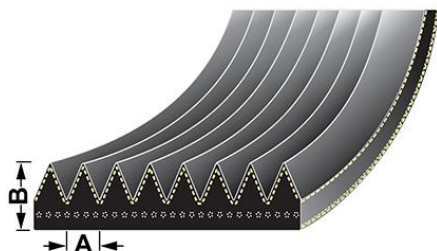

### VPE6427 - Fan belt

A - 13mm  
B - 10mm  
Length - 1920mm

**OE Reference**  
V684120918

**Applications**  
A75L, A75N, A85L, A85N, A95L, A95N,

**Engine**

**VPE6239 - Fan belt**

A - 3.56mm  
B - 5mm  
Length - 1700mm