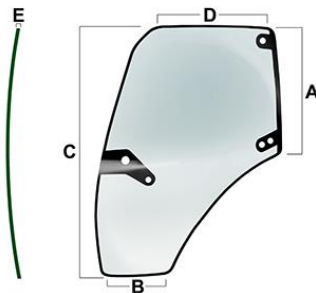

Cab

VPM7440 - LH door window

OE Reference
0.012.1433.0, 20

Applications

Agrotron K100, Agrotron K120, Agrotron K110 Pro, Agrotron K120 Pro, Agrotron K90 Pro, Agrotron K410, Agrotron K420, Agrotron K430, Agrotron K610, Agrotron K420 Pro T3, Agrotron K430 Pro T3, Agrotron K610 Pro T3, 5100, 5100P, 5110, 5110P, 5120, 5120P, 5130