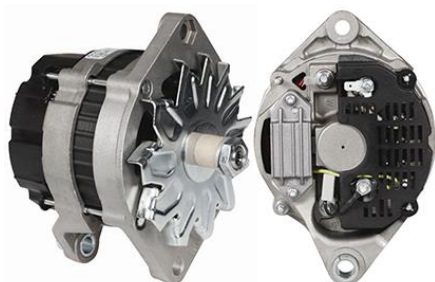

### VPF8389 - Alternator 80A

**OE Reference**  
2.9439.732.0

**Applications**

Fortis 210 Infinity, Frutteto 100 mkII, Frutteto 55 mkII, Frutteto 70 mkII, Frutteto 75 mkII, Frutteto 90 mkII,