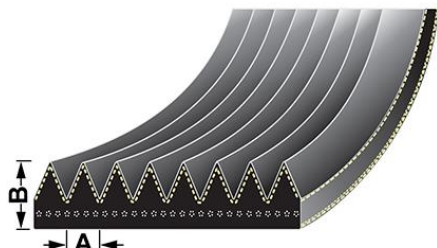

A - 1.6mm  
B - 2.9mm  
Length - 2295mm

**OE Reference**  
7700066453

**Applications**  
Ares 826, Ares 836, Ares 816 Quadrishift, Ares 826 Quadrishift, Ares 836 Quadrishift,

**VPE6359 - Fan belt**

A - 1.6mm  
B - 2.9mm  
Length - 1610mm

**VPE6360 - Fan belt**

A - 1.6mm  
B - 2.9mm  
Length - 2404mm

**OE Reference**  
7700071570

**Applications**  
Ares 617, Ares 657, Ares 697,

**VPE6357 - Fan belt**

A - 1.6mm  
B - 2.9mm  
Length - 1930mm

**OE Reference**  
7700066725

**Applications**  
Ares 616, Ares 617, Ares 656, Ares 657, Ares 696, Ares 697,

**VPE6361 - Fan belt**

A - 1.6mm  
B - 2.9mm  
Length - 2585mm

**OE Reference**  
7700074852

**Applications**  
Arion 610C, Arion 620C, Arion 630C, Arion 640C, Axion 810, Axion 820, Axion 830, Axion 840, Axion 850, Axion 810 Hexa, Axion 820 Hexa, Axion 830 Hexa, Axion 840 Hexa, Axion 850 Hexa,