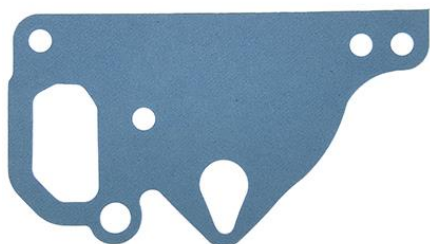

Engine

VPE2628 - Water pump gasket

OE Reference
V836120129

Applications
600, 600L, 700, 700L, 700R, 800, 800e, 800L, 900, 900e, 900L, 255, 355FOR, 355OC, 455, 455FOR, 455OC, 555, 555FOR, 555OC, 365, 365FOR, 365OC, 365S, 465, 465FOR, 465OC, 465S, 565, 565FOR, 565OC, 665, 665FOR, 665OC, 665S, 865, 865S, A65, A72, A72L, A75, A75,