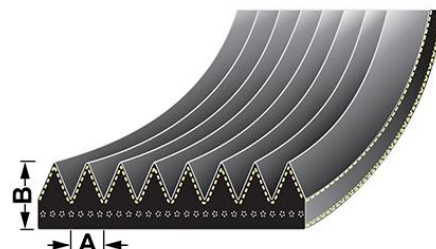

**Applications**  
Ares 616, Ares 617, Ares 656, Ares 657, Ares 696, Ares 697,

**VPE6361 - Fan belt**

A - 1.6mm  
B - 2.9mm  
Length - 2585mm

**OE Reference**  
7700074852

**Applications**  
Arion 610C, Arion 620C, Arion 630C, Arion 640C, Axion 810, Axion 820, Axion 830, Axion 840, Axion 850, Axion 810 Hexa, Axion 820 Hexa, Axion 830 Hexa, Axion 840 Hexa, Axion 850 Hexa,

**VPE6358 - Fan belt**

A - 1.6mm  
B - 2.9mm  
Length - 2579mm

**OE Reference**  
7700066735

**Applications**  
Ares 616, Ares 656, Ares 696,

**VPE6362 - Fan belt**

A - 1.6mm  
B - 2.9mm  
Length - 2558mm

**OE Reference**  
7700074853