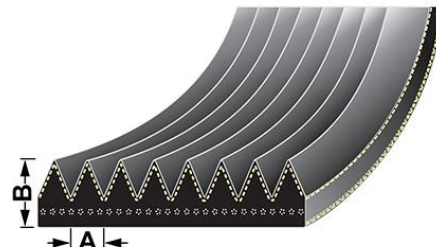

A - 1.6mm  
B - 2.9mm  
Length - 2295mm

**OE Reference**  
7700066453

**Applications**  
Ares 826, Ares 836, Ares 816 Quadrishift, Ares 826 Quadrishift, Ares 836 Quadrishift,

**VPE6359 - Fan belt**

A - 1.6mm  
B - 2.9mm  
Length - 1610mm

**VPE6360 - Fan belt**

A - 1.6mm  
B - 2.9mm  
Length - 2404mm

**OE Reference**  
7700071570

**Applications**  
Ares 617, Ares 657, Ares 697,

**VPE6357 - Fan belt**

A - 1.6mm  
B - 2.9mm  
Length - 1930mm

**OE Reference**  
7700066725

**Applications**  
Ares 616, Ares 617, Ares 656, Ares 657, Ares 696, Ares 697,

**VPE6361 - Fan belt**

A - 1.6mm  
B - 2.9mm  
Length - 2585mm

**OE Reference**  
7700074852

**Applications**  
Arion 610C, Arion 620C, Arion 630C, Arion 640C, Axion 810, Axion 820, Axion 830, Axion 840, Axion 850, Axion 810 Hexa, Axion 820 Hexa, Axion 830 Hexa, Axion 840 Hexa, Axion 850 Hexa,