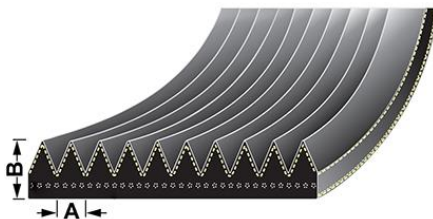

VPE6411 - Fan belt

A - 1.6mm
B - 2.9mm
Length - 1890mm

OE Reference
4375174M1

Applications

6612 Dyna 4, 6613 Dyna 4, 6613 Dyna 6, 6614 Dyna 6, 6614 Dyna VT, 6615 Dyna 4, 6615 Dyna 6, 6615 Dyna VT, 6616 Dyna 6, 6616 Dyna VT, 7614 Dyna 4, 7615 Dyna 4, 7615 Dyna 6, 7615 Dyna VT, 7616 Dyna 6, 7616 Dyna VT, 7618 Dyna 6, 7618 Dyna VT, 7619 Dyna 6, 7619 Dyna VT, 7620 Dyna 6, 7620 Dyna VT,