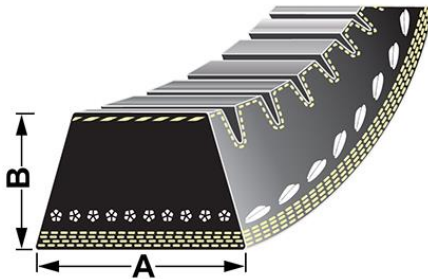

**VPE6365 - Air conditioner belt**

A - 1.6mm  
B - 2.9mm  
Length - 948mm

**OE Reference**  
6529362M1

**Applications**  
TTX190, TTX210, TTX230,

**VPE6399 - Air conditioner belt**

A - 13mm  
B - 10mm  
Length - 918mm