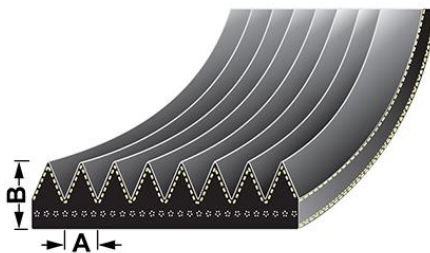

VPE6350 - Fan belt

A - 1.6mm
B - 2.9mm
Length - 2215mm

OE Reference
0011035860

Applications
Arion 610C, Arion 620C, Arion 630C, Arion 640C, Axion 810, Axion 820, Axion 830, Axion 840, Axion 850, Axion 810 C-Matic, Axion 820 C-Matic, Axion 830 C-Matic, Axion 840 C-Matic, Axion 810 Hexa, Axion 820 Hexa, Axion 830 Hexa, Axion 840 Hexa, Axion 850 Hexa