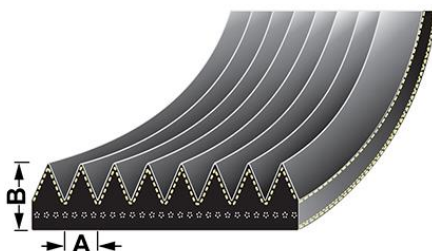

### VPE6193 - Fan belt

A - 3.56mm  
B - 5mm  
Length - 2225mm

**OE Reference**  
7700074854

**Applications**

Arion 610, Arion 610C, Arion 620, Arion 620C, Arion 630, Arion 630C, Arion 640, Arion 640C, Axion 810, Axion 820, Axion 830, Axion 840, Axion 850, Axion 810 Hexa, Axion 820 Hexa, Axion 830 Hexa, Axion 840 Hexa, Axion 850 Hexa,