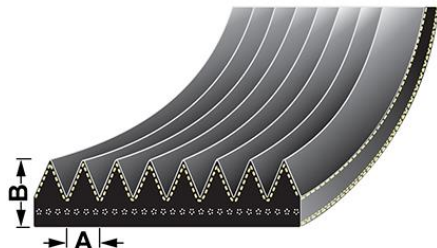

**VPE6360 - Fan belt**

A - 1.6mm  
B - 2.9mm  
Length - 2404mm

**OE Reference**  
7700071570

**Applications**  
Ares 617, Ares 657, Ares 697,

**VPE6357 - Fan belt**

A - 1.6mm  
B - 2.9mm  
Length - 1930mm

**OE Reference**  
7700066725

**Applications**  
Ares 616, Ares 617, Ares 656, Ares 657, Ares 696, Ares 697,

**VPE6361 - Fan belt**

A - 1.6mm  
B - 2.9mm  
Length - 2585mm

**OE Reference**  
7700074852

**Applications**  
Arion 610C, Arion 620C, Arion 630C, Arion 640C, Axion 810, Axion 820, Axion 830, Axion 840, Axion 850, Axion 810 Hexa, Axion 820 Hexa, Axion 830 Hexa, Axion 840 Hexa, Axion 850 Hexa,

**VPE6358 - Fan belt**

A - 1.6mm  
B - 2.9mm  
Length - 2579mm

**OE Reference**  
7700066735

**Applications**  
Ares 616, Ares 656, Ares 696,

**VPE6362 - Fan belt**

A - 1.6mm  
B - 2.9mm  
Length - 2558mm

**OE Reference**  
7700074853