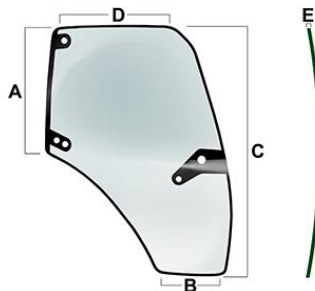

VPM7446 - RH door window

OE Reference
0.012.1432.0, 20

Applications

Agrotron K100, Agrotron K120, Agrotron K410, Agrotron K420, Agrotron K430, Agrotron K610, Agrotron K110 Pro, Agrotron K120 Pro, Agrotron K420 Pro T3, Agrotron K430 Pro T3, Agrotron K610 Pro T3, Agrotron K90 Pro, 5100, 5100P, 5110, 5110P, 5120, 5120P, 5130