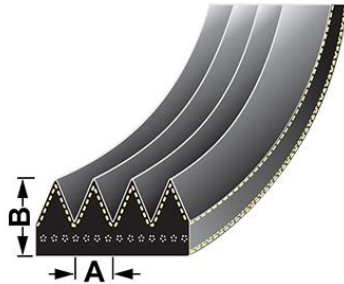

**VPE6365 - Air conditioner belt**

A - 1.6mm  
B - 2.9mm  
Length - 948mm

**OE Reference**  
6529362M1

**Applications**  
TTX190, TTX210, TTX230,

**VPE6399 - Air conditioner belt**

A - 13mm  
B - 10mm  
Length - 918mm