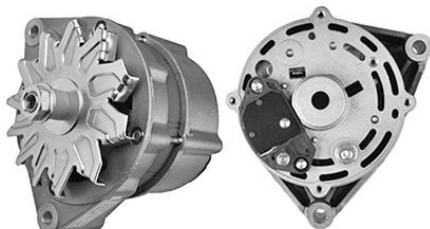

VPF8377 - Alternator 120A

OE Reference
01183868, 04124784

Applications
5100, 5100P, 5110, 5110P, 5120, 5090C, 5100C, 5110C, 5120C, 5100 TTV, 5110 TTV, 5120 TTV, 5130 TTV,